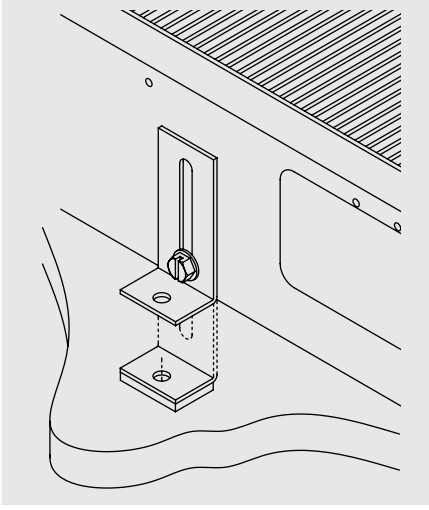

VENTILO-CONVECTORES

PAVIMENTO • SOLIUS CANALCLIMA AMBIENTE

Dimensões (mm)

Silencioso ventilador tangencial

Pés de regulação de altura

Ganchos de fixação

Placa de madeira p/ protecção durante instalação

Referência	Descrição	Imagem
CCA1500*	SOLIUS CANALCLIMA AMBIENTE 1500	
CCA2000*	SOLIUS CANALCLIMA AMBIENTE 2000	
CCA2500*	SOLIUS CANALCLIMA AMBIENTE 2500	
CCA3000*	SOLIUS CANALCLIMA AMBIENTE 3000	
CCA3500*	SOLIUS CANALCLIMA AMBIENTE 3500	
CCA4000*	SOLIUS CANALCLIMA AMBIENTE 4000	