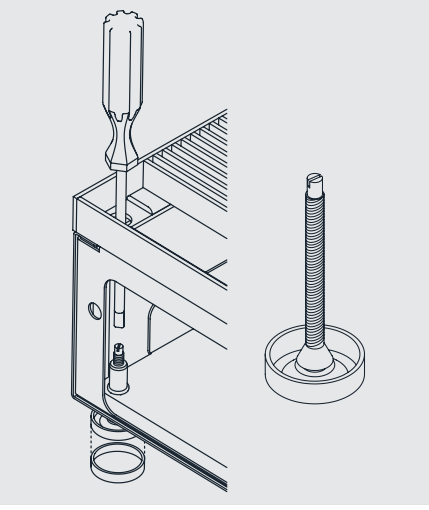

VENTILO-CONVECTORES

PAVIMENTO • SOLIUS CANALCLIMA AMBIENTE

Dimensões (mm)

Silencioso ventilador tangencial

Pés de regulação de altura

Ganchos de fixação

Placa de madeira p/ protecção durante instalação

Referência	Descrição	Imagem
CCA1500*	SOLIUS CANALCLIMA AMBIENTE 1500	
CCA2000*	SOLIUS CANALCLIMA AMBIENTE 2000	
CCA2500*	SOLIUS CANALCLIMA AMBIENTE 2500	
CCA3000*	SOLIUS CANALCLIMA AMBIENTE 3000	
CCA3500*	SOLIUS CANALCLIMA AMBIENTE 3500	
CCA4000*	SOLIUS CANALCLIMA AMBIENTE 4000	