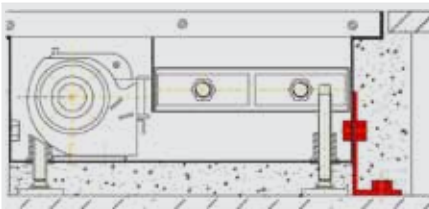

VENTILO-CONVECTORES

PAVIMENTO • SOLIUS CANALCLIMA AMBIENTE

Dimensões (mm)

Silencioso ventilador tangencial

Pés de regulação de altura

Ganchos de fixação

Placa de madeira p/ protecção durante instalação

Referência	Descrição	Imagem
CCA1500*	SOLIUS CANALCLIMA AMBIENTE 1500	
CCA2000*	SOLIUS CANALCLIMA AMBIENTE 2000	
CCA2500*	SOLIUS CANALCLIMA AMBIENTE 2500	
CCA3000*	SOLIUS CANALCLIMA AMBIENTE 3000	
CCA3500*	SOLIUS CANALCLIMA AMBIENTE 3500	
CCA4000*	SOLIUS CANALCLIMA AMBIENTE 4000	