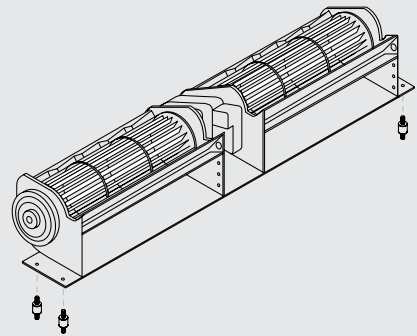

VENTILO-CONVECTORES

PAVIMENTO • SOLIUS CANALCLIMA AMBIENTE

Dimensões (mm)

Silencioso ventilador tangencial

Pés de regulação de altura

Ganchos de fixação

Placa de madeira p/ protecção durante instalação

Referência	Descrição	Imagem
CCA1500*	SOLIUS CANALCLIMA AMBIENTE 1500	
CCA2000*	SOLIUS CANALCLIMA AMBIENTE 2000	
CCA2500*	SOLIUS CANALCLIMA AMBIENTE 2500	
CCA3000*	SOLIUS CANALCLIMA AMBIENTE 3000	
CCA3500*	SOLIUS CANALCLIMA AMBIENTE 3500	
CCA4000*	SOLIUS CANALCLIMA AMBIENTE 4000	