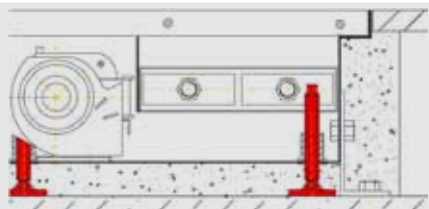

VENTILO-CONVECTORES

PAVIMENTO • SOLIUS CANALCLIMA AMBIENTE

Dimensões (mm)

Silencioso ventilador tangencial

Pés de regulação de altura

Ganchos de fixação

Placa de madeira p/ protecção durante instalação

Referência	Descrição	Imagem
CCA1500*	SOLIUS CANALCLIMA AMBIENTE 1500	
CCA2000*	SOLIUS CANALCLIMA AMBIENTE 2000	
CCA2500*	SOLIUS CANALCLIMA AMBIENTE 2500	
CCA3000*	SOLIUS CANALCLIMA AMBIENTE 3000	
CCA3500*	SOLIUS CANALCLIMA AMBIENTE 3500	
CCA4000*	SOLIUS CANALCLIMA AMBIENTE 4000	