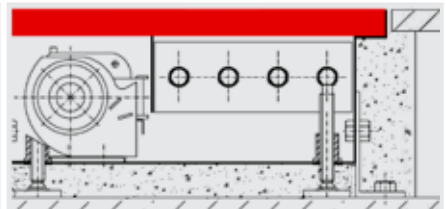

VENTILO-CONVECTORES

PAVIMENTO • SOLIUS CANALCLIMA AMBIENTE

Dimensões (mm)

Silencioso ventilador tangencial

Pés de regulação de altura

Ganchos de fixação

Placa de madeira p/ protecção durante instalação

Referência	Descrição	Imagem
CCA1500*	SOLIUS CANALCLIMA AMBIENTE 1500	
CCA2000*	SOLIUS CANALCLIMA AMBIENTE 2000	
CCA2500*	SOLIUS CANALCLIMA AMBIENTE 2500	
CCA3000*	SOLIUS CANALCLIMA AMBIENTE 3000	
CCA3500*	SOLIUS CANALCLIMA AMBIENTE 3500	
CCA4000*	SOLIUS CANALCLIMA AMBIENTE 4000	