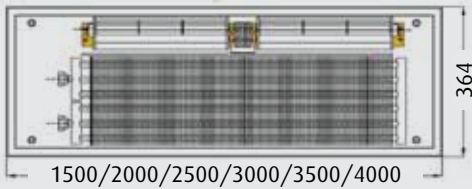

VENTILO-CONVECTORES

PAVIMENTO • SOLIUS CANALCLIMA AMBIENTE

Dimensões (mm)

Silencioso ventilador tangencial

Pés de regulação de altura

Ganchos de fixação

Placa de madeira p/ protecção durante instalação

Referência	Descrição	Imagem
CCA1500*	SOLIUS CANALCLIMA AMBIENTE 1500	
CCA2000*	SOLIUS CANALCLIMA AMBIENTE 2000	
CCA2500*	SOLIUS CANALCLIMA AMBIENTE 2500	
CCA3000*	SOLIUS CANALCLIMA AMBIENTE 3000	
CCA3500*	SOLIUS CANALCLIMA AMBIENTE 3500	
CCA4000*	SOLIUS CANALCLIMA AMBIENTE 4000	