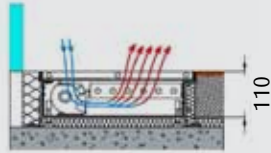

VENTILO-CONVECTORES

PAVIMENTO • SOLIUS CANALCLIMA AMBIENTE

Dimensões (mm)

Silencioso ventilador tangencial

Pés de regulação de altura

Ganchos de fixação

Placa de madeira p/ protecção durante instalação

Referência	Descrição	Imagem
CCA1500*	SOLIUS CANALCLIMA AMBIENTE 1500	
CCA2000*	SOLIUS CANALCLIMA AMBIENTE 2000	
CCA2500*	SOLIUS CANALCLIMA AMBIENTE 2500	
CCA3000*	SOLIUS CANALCLIMA AMBIENTE 3000	
CCA3500*	SOLIUS CANALCLIMA AMBIENTE 3500	
CCA4000*	SOLIUS CANALCLIMA AMBIENTE 4000	