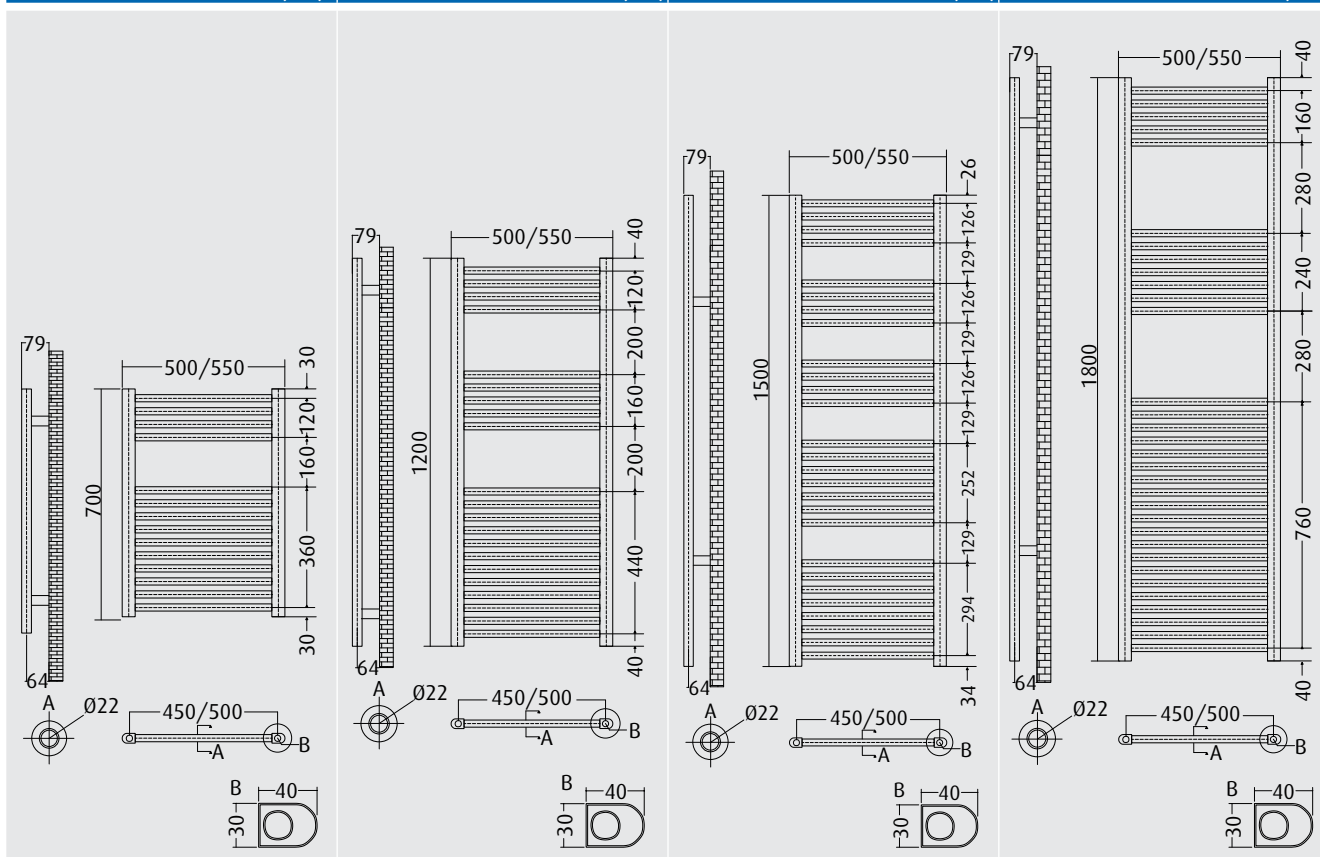

RADIADORES E TOALHEIROS

TOALHEIROS BRANCOS • SOLIUS TUBOLINE BRANCO

RADIADOR TOALHEIRO PLANO EM BRANCO RAL9010

Adequado para funcionamento em instalações de aquecimento central em circuito fechado.

DESENHO MODERNO E DISCRETO, À MEDIDA DA DECORAÇÃO CONTEMPORÂNEA

FORNECIDO COMPLETO COM ACESSÓRIOS DE FIXAÇÃO

Dimensões TuboLine Branco 700 (mm) Dimensões TuboLine Branco 1200 (mm) Dimensões TuboLine Branco 1500 (mm) Dimensões TuboLine Branco 1800 (mm)

Modelo		700/500	700/550	1200/500	1200/550	1500/500	1500/550	1800/500	1800/550	
DADOS TÉCNICOS	potência ($\Delta t=50^{\circ}\text{C}$)	(W)	337	366	499	539	629	687	749	810
	pressão máx. de utilização	(bar)	10	10	10	10	10	10	10	10
	pressão ensaio hidráulico	(bar)	13	13	13	13	13	13	13	13
	temperatura máx.	($^{\circ}\text{C}$)	95	95	95	95	95	95	95	95
	nº de tubos horizontais		14	14	21	21	27	27	32	32